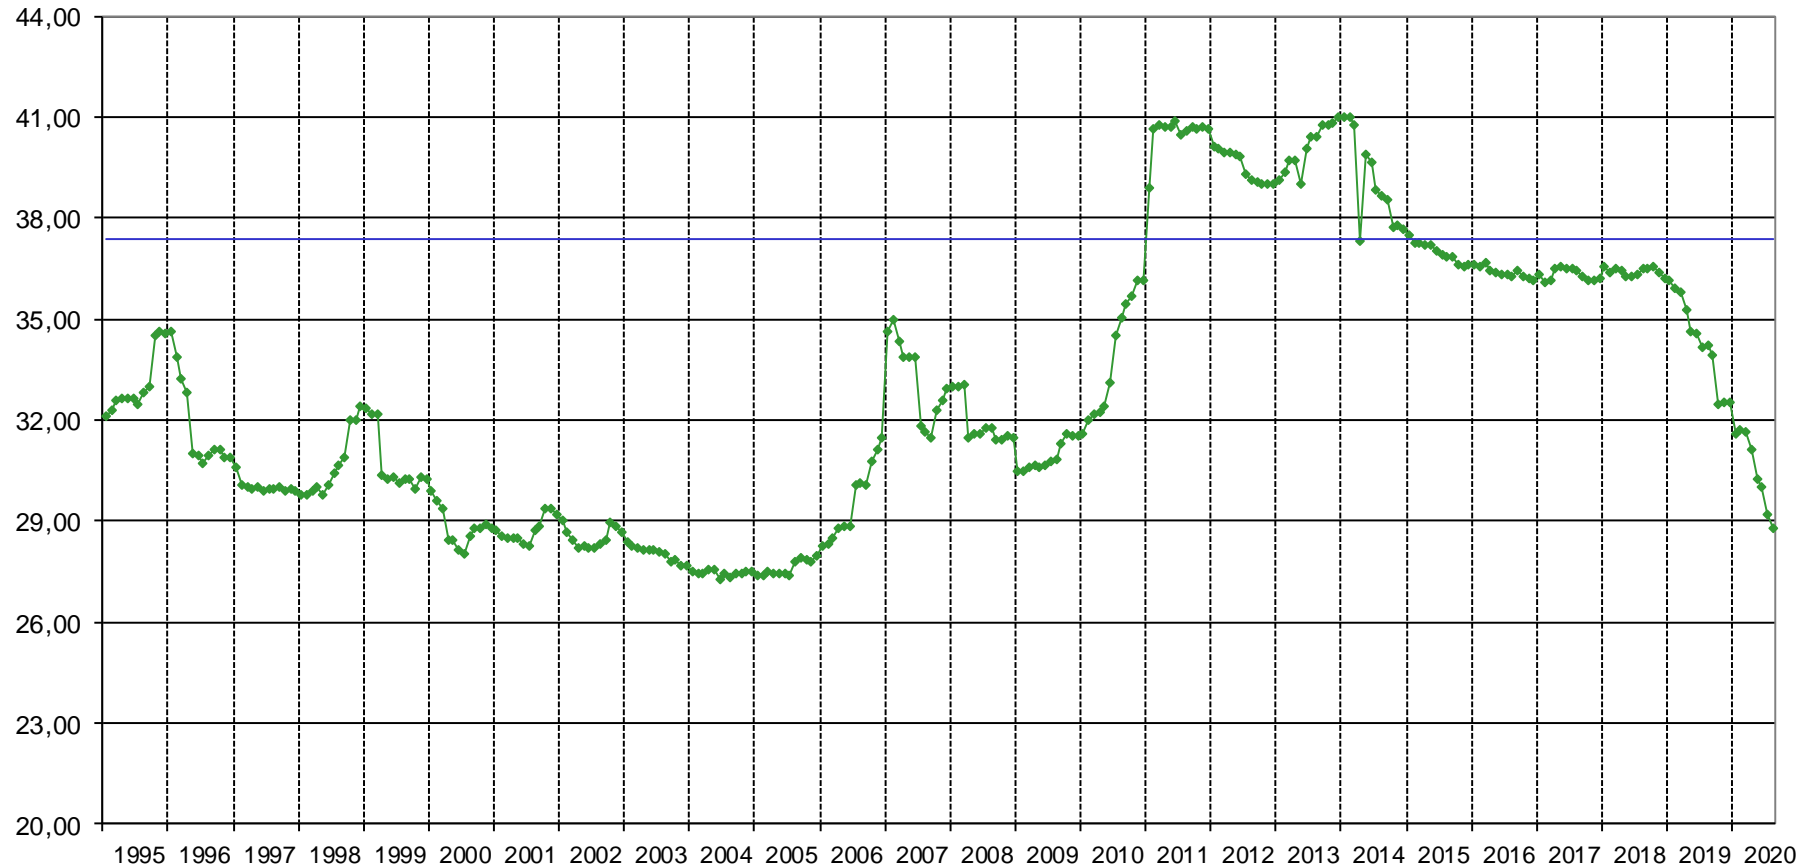

## Sägerundholz, Fi/Ta, B, Stärkeklasse 2b

Euro/FMO ab LKW-fahrbarer Waldstraße

Quelle: ÖSTAT

## Fi./Ta. Faser-/Schleifholz - Mischpreis

Euro/FMO ab LKW-fahrbarer Waldstraße

Quelle: ÖSTAT